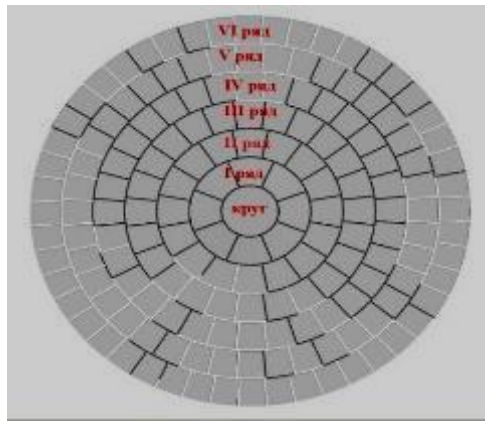

Увага!!! Усі замовлення приймаються в штуках або ж у комплектах!

КОД	2.56	Діаметр 1600 мм Комплект: Круг – 1 штука; I ряд – 8 шт.; II ряд – 16 шт.; III ряд – 24 шт.; IV ряд – 32 шт.; V ряд – 40 шт.; VI ряд – 48 шт. Товщина – 33 мм
Ціна, грн./комплект		
АБС 2 мм		3 335,00

КОД	2.58	Розміри 240x115x38 мм Комплект – 6 шт. 1 м.кв. – 6 комплектів
Ціна, грн./комплект		
ПВХ 0,8 мм		184,00
АБС 2 мм		310,00

		Розміри 115x115x38 мм Комплект – 4 штуки 1 м.кв. – 18,9 комплектів
Ціна, грн./комплект		
ПВХ 0,8 мм		92,00
АБС 2 мм		155,00

КОД	2.57	Комплект для заливки половини «Ромашки» Площа готової тротуарної плитки «Ромашка» 2,25 м.кв. Товщина – 35 мм
Ціна, грн./комплект		
АБС 2 мм		1 900,00

		Розміри 240x115x60 мм 1 м.кв. – 36,2 штуки
Ціна, грн./штуку		
АБС 2 мм		65,00

КОД	2.59	Комплект 2 шт.: 290x290x35 мм 120x120x35 мм 1 м.кв. – 11,4 комплекта
Ціна, грн./комплект		
ПВХ 0,8 мм		125,00
АБС 2 мм		210,00